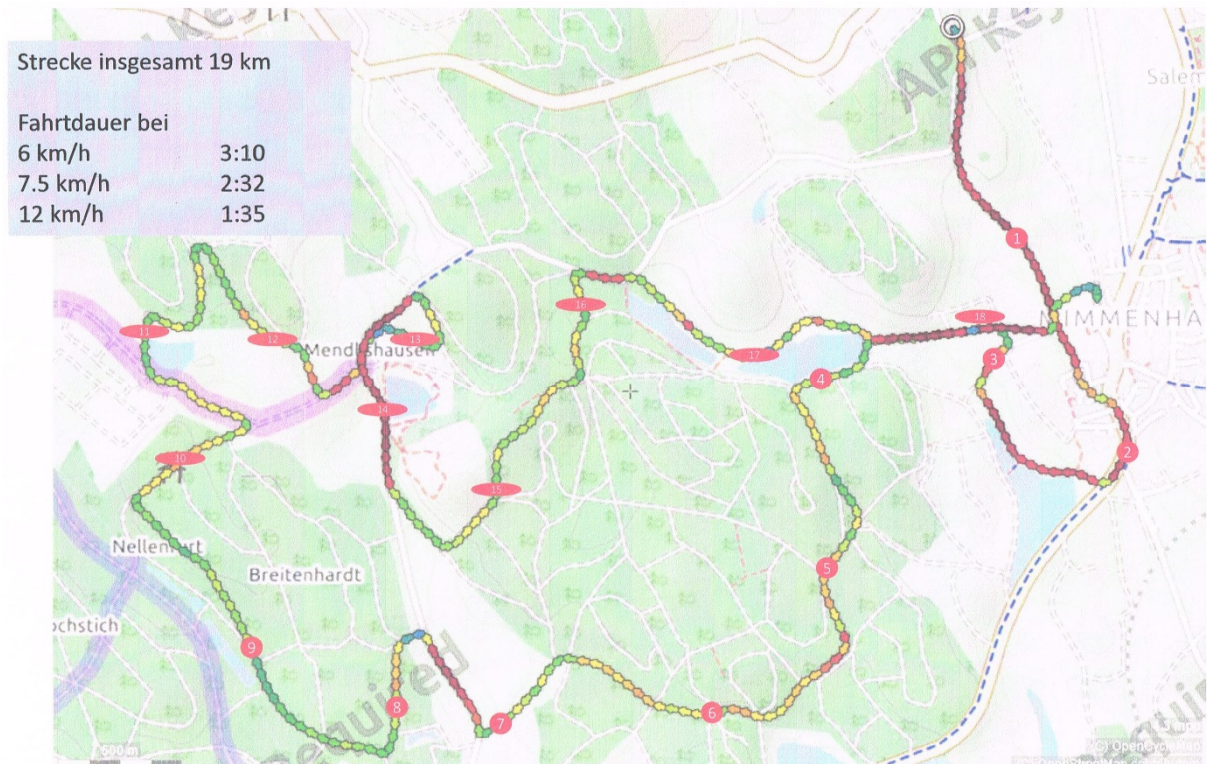

3. Übersicht Fahrstrecken

3.1. Samstag, 12.05.