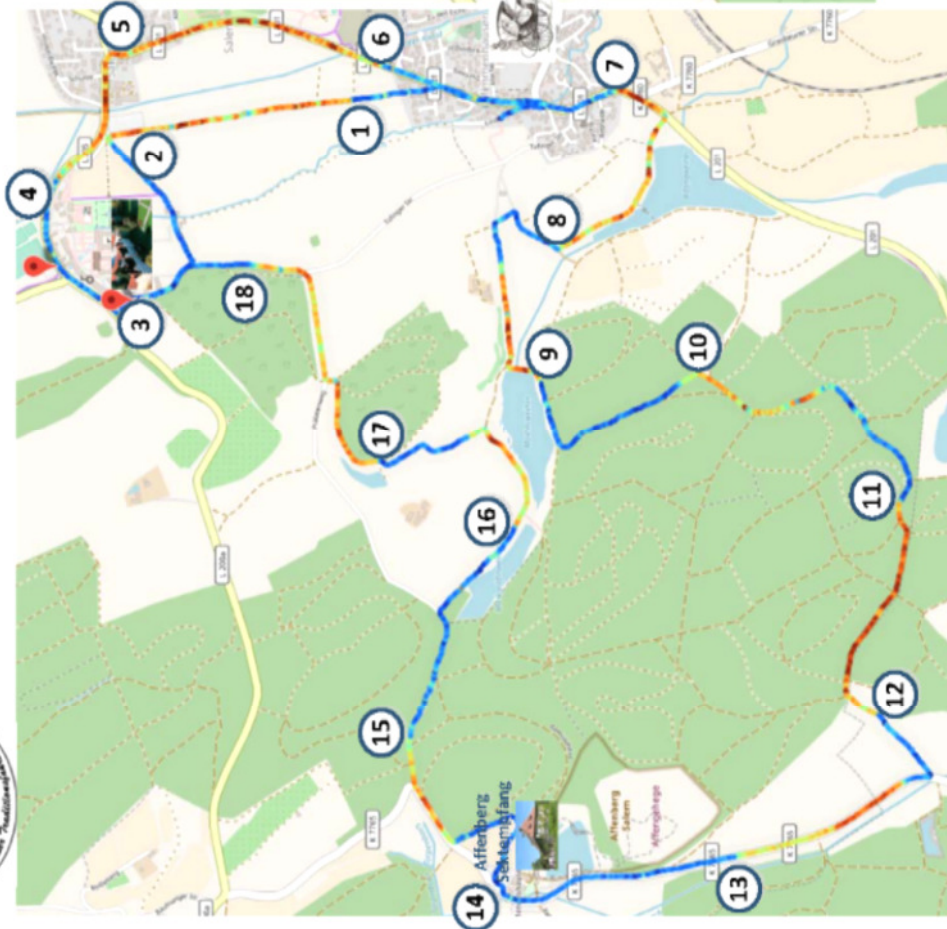

Organisationshandbuch

4. Salemer Traditionsfahren

12. Mai 2018

Stand: Sonntag, 6. Mai 2018

Inhalt:

1. Anreiseinformation für alle Teilnehmer.....	3
1.1. Übersicht	3
1.2. Anreise Hof Baur.....	4
1.3. Unterkunft für die Rösser	5
1.4. Kloster und Schloss Salem	5
2. Startzeiten	6
2.1. Samstag, 12.05.2018, Präsentation im Schloss, Markgraf-Berthold-Gedächtnis-Fahrt.....	6
2.2. Sonntag, 13.05.2018, Ausfahrt zu den Weinbergen am Bodenseeufer.....	7
3. Übersicht Fahrstrecken	8
3.1. Samstag, 12.05.	8
3.2. Sonntag, 13.05.....	8
4. Startkarten mit Kilometerangaben.....	9
4.1. Samstag, 12.05.	9
4.2. Sonntag, 13.05.....	10

Am Samstag ab 09:30 möglichst nur noch Einbahnregelung in Gegenrichtung. Einweiser besetzt ab 09:00 weist hin, dass Anfahrt nur noch über Feuchtmayerstr. und Tüfinger Str. (blau) geht. Darf nicht in laufenden Verkehr eingreifen!

2.2. Sonntag, 13.05.2018, Ausfahrt zu den Weinbergen am Bodenseeufer

Starterliste Sonntag, 13.05.2018 Start 10:00 h Abstand 4 min. , Änderungen vorbehalten!

1. Zerlaut, Bruno
2. Baur, Fritz
3. Stark, Max
4. Wunderlin, Ruth
5. Egger, Markus
6. Baumgärtner, Engelhard (4-spännig)
7. Staub, Heiner
8. Bader, Peter
9. Schenk, Helmut
10. Gfeller, Roland
11. Bürge-Sutter, Edwin (4-spännig)
12. Holenstein, Christoph
13. Stettler, Jürgen
14. Langenmayr, Jasmin
15. Schärer, Christa
16. Wiedemann, Wolfgang (4-spännig)
17. Wachter, Viktor
18. Rahm, Rene
19. Hoher, Lucia
20. Witzigmann, Manfred
21. Lanz, Hans (4-spännig)
22. Vogel, Charlotte
23. Lamprecht, Erica
24. Marquardt, Klaus
25. Tanner, Werner

3. Übersicht Fahrstrecken

3.1. Samstag, 12.05.

3.2. Sonntag, 13.05.

Kutschenfahrt nach Schloss Salem an 12 Mai, 2018

4. Startkarten mit Kilometerangaben

4.1. Samstag, 12.05.

- Schritt
- Trab

- Hufschmied: 0167 1601679
- Tierarzt: 0170 5367732
- Fritz Baur: 0175 7253374
- Notfall: 112**