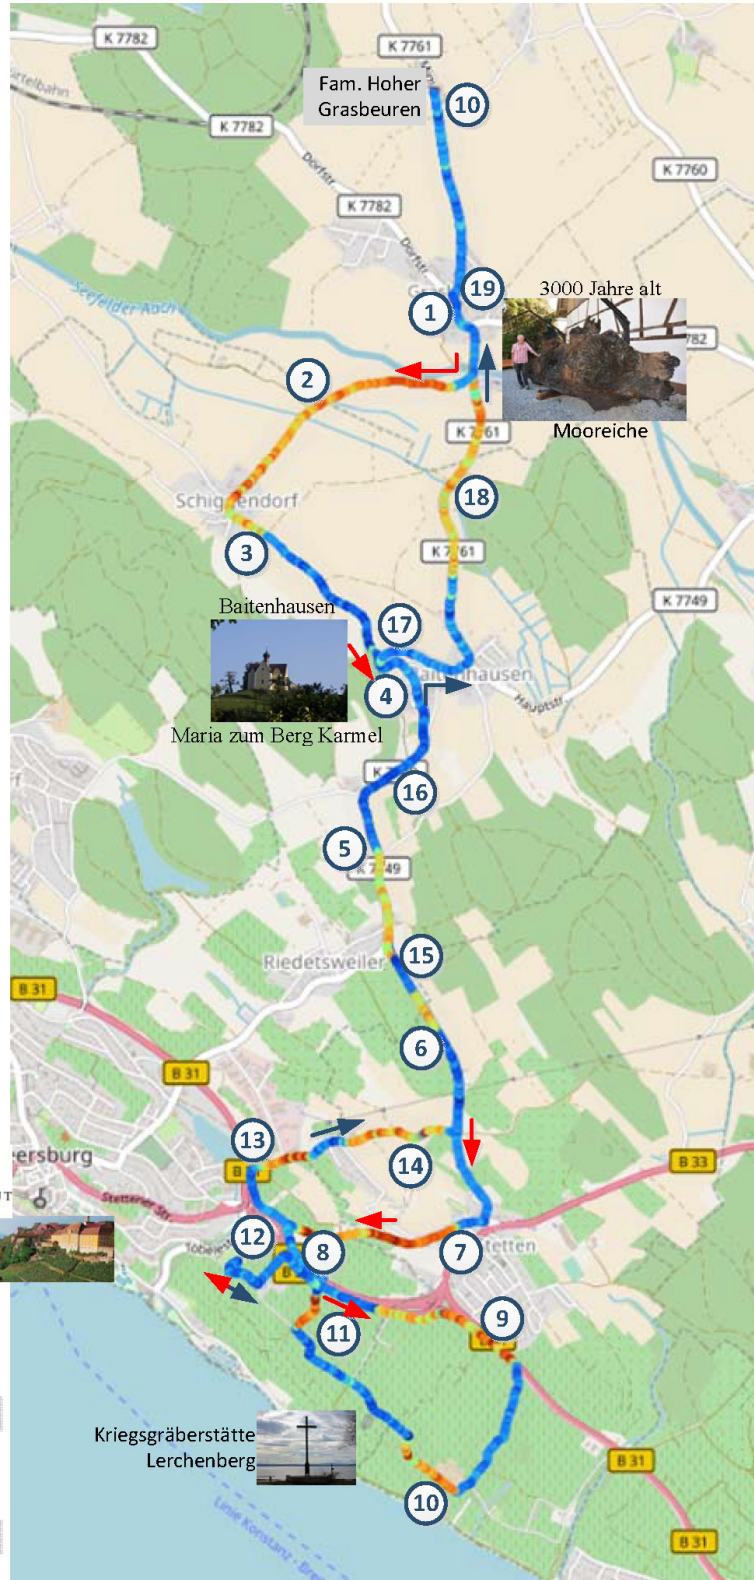

4.2. Sonntag, 13.05.

**Kutschenfahrt Grasbeuren – Meersburg
Am 13 Mai, 2018**

Hufschmied
0167 1601679

Tierarzt
0170 5367732

Fritz Baur
0175 7253374

Notfall
112