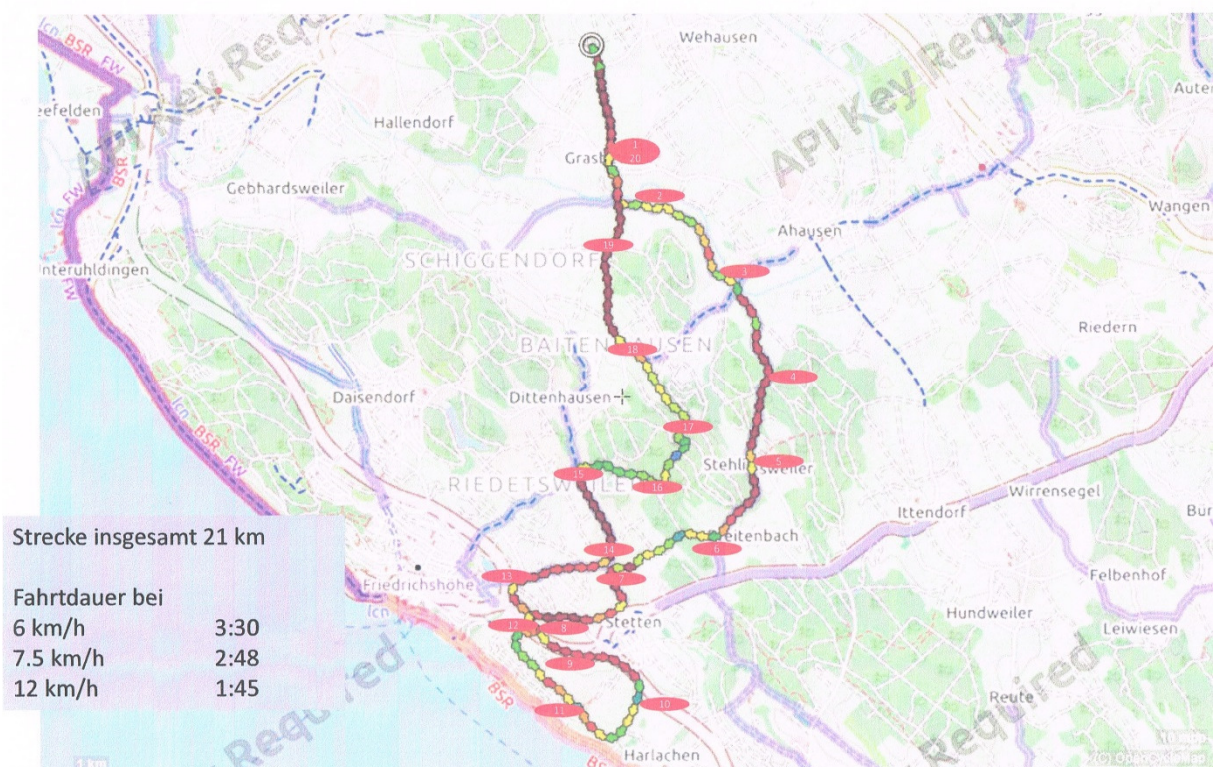

Am Samstag ab 09:30 möglichst nur noch Einbahnregelung in Gegenrichtung. Einweiser besetzt ab 09:00 weist hin, dass Anfahrt nur noch über Feuchtmayerstr. und Tüfinger Str. (blau) geht. Darf nicht in laufenden Verkehr eingreifen!

2. Startzeiten

2.1. Samstag, 12.05.2018, Präsentation im Schloss, Markgraf-Berthold-Gedächtnis-Fahrt

Starterliste Samstag, 12.05.2018 Start 10:00 h 6 min. Abstand, Änderungen vorbehalten!

1. Baur, Fritz
2. Bader, Peter
3. Staub, Heiner
4. Kremm, Klaus
5. Wachter, Viktor
6. Bürge-Sutter, Edwin (4-spännig)
7. Holenstein, Christoph
8. Rahm, Rene
9. Schenk, Helmut
10. Langenmayr, Jasmin
11. Baumgärtner, Engelhard (4-spännig)
12. Stettler, Jürgen
13. Hoher, Lucia
14. Vogel, Charlotte
15. Lamprecht, Erica
16. Schärer, Christa
17. Wiedemann, Wolfgang (4-spännig)
18. Tanner, Werner
19. Gfeller, Roland
20. Egger, Markus
21. Marquardt, Klaus
22. Schmid, Josef
23. Lanz, Hans (4-spännig)
24. Stark, Max
25. Wunderlin, Ruth

2.2. Sonntag, 13.05.2018, Ausfahrt zu den Weinbergen am Bodenseeufer

Starterliste Sonntag, 13.05.2018 Start 10:00 h Abstand 4 min. , Änderungen vorbehalten!

1. Zerlaut, Bruno
2. Baur, Fritz
3. Stark, Max
4. Wunderlin, Ruth
5. Egger, Markus
6. Baumgärtner, Engelhard (4-spännig)
7. Staub, Heiner
8. Bader, Peter
9. Schenk, Helmut
10. Gfeller, Roland
11. Bürge-Sutter, Edwin (4-spännig)
12. Holenstein, Christoph
13. Stettler, Jürgen
14. Langenmayr, Jasmin
15. Schärer, Christa
16. Wiedemann, Wolfgang (4-spännig)
17. Wachter, Viktor
18. Rahm, Rene
19. Hoher, Lucia
20. Witzigmann, Manfred
21. Lanz, Hans (4-spännig)
22. Vogel, Charlotte
23. Lamprecht, Erica
24. Marquardt, Klaus
25. Tanner, Werner

3. Übersicht Fahrstrecken

3.1. Samstag, 12.05.

3.2. Sonntag, 13.05.

Kutschenfahrt nach Schloss Salem an 12 Mai, 2018

4. Startkarten mit Kilometerangaben

4.1. Samstag, 12.05.

- Schritt
- Trab

- Hufschmied: 0167 1601679
- Tierarzt: 0170 5367732
- Fritz Baur: 0175 7253374
- Notfall: 112**