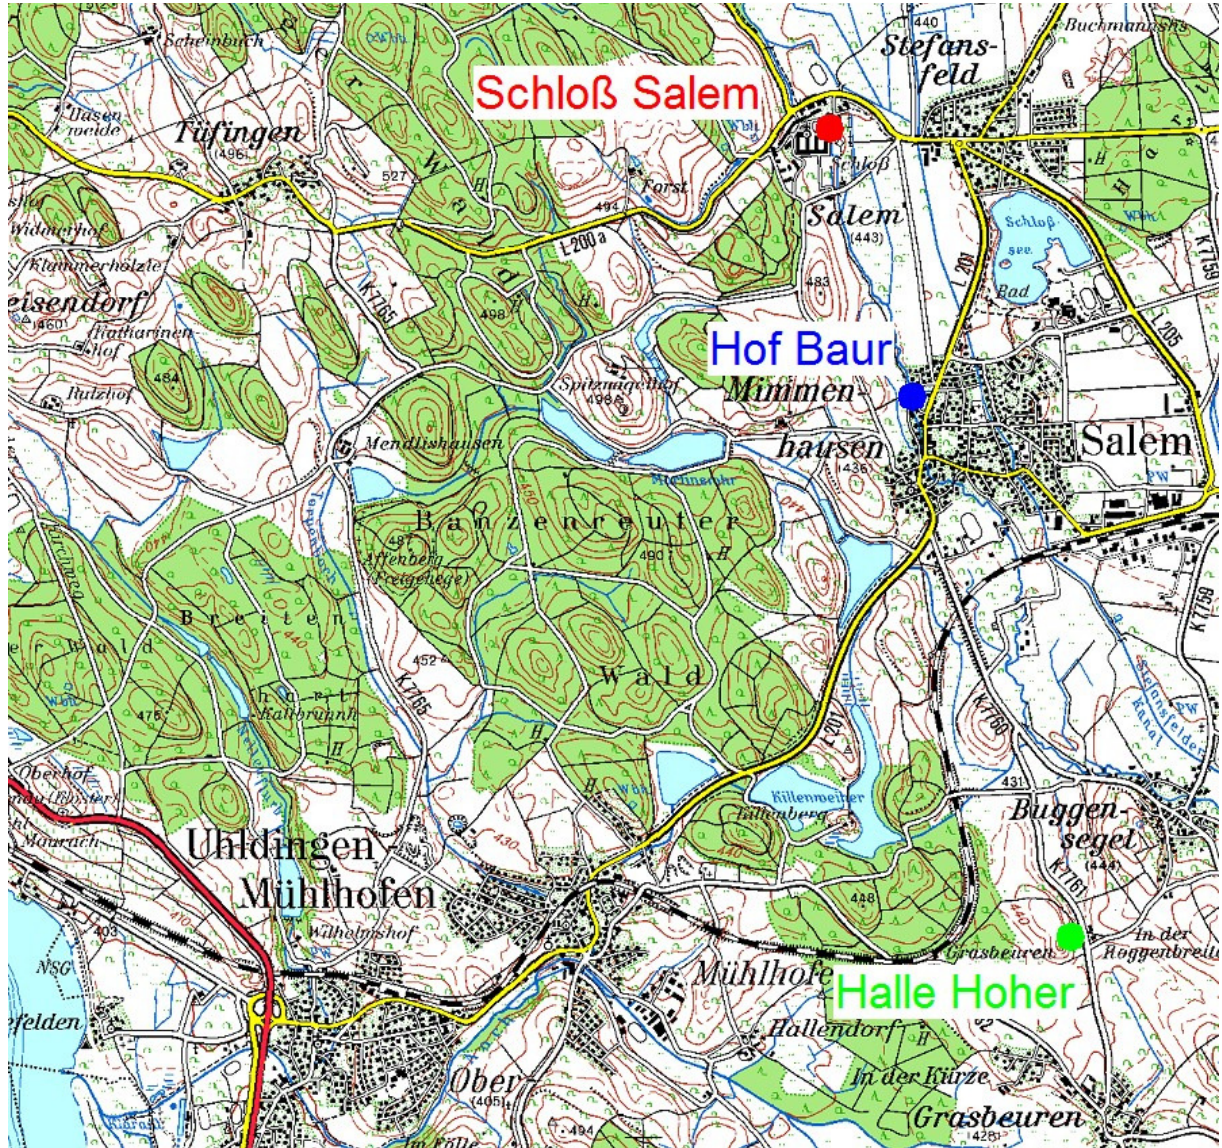

Organisationshandbuch

4. Salemer Traditionsfahren

12. Mai 2018

Stand: Sonntag, 6. Mai 2018

Inhalt:

1. Anreiseinformation für alle Teilnehmer.....	3
1.1. Übersicht	3
1.2. Anreise Hof Baur.....	4
1.3. Unterkunft für die Rösser	5
1.4. Kloster und Schloss Salem	5
2. Startzeiten	6
2.1. Samstag, 12.05.2018, Präsentation im Schloss, Markgraf-Berthold-Gedächtnis-Fahrt.....	6
2.2. Sonntag, 13.05.2018, Ausfahrt zu den Weinbergen am Bodenseeufer.....	7
3. Übersicht Fahrstrecken	8
3.1. Samstag, 12.05.	8
3.2. Sonntag, 13.05.....	8
4. Startkarten mit Kilometerangaben.....	9
4.1. Samstag, 12.05.	9
4.2. Sonntag, 13.05.....	10

1. Anreiseinformation für alle Teilnehmer

1.1. Übersicht

Kontakt für alle Fälle bei Problemen: +49-175-7253374

1.2. Anreise Hof Baur

Meldekopf, Ausgangspunkt für alle Fahrten Hof Baur, für Navi: Lindenweg 10, 88682 Salem-Mimmenhausen.

Am Samstag ab 09:30 möglichst nur noch Einbahnregelung in Gegenrichtung. Einweiser besetzt ab 09:00 weist hin, dass Anfahrt nur noch über Feuchtmayerstr. und Tüfinger Str. (blau) geht. Darf nicht in laufenden Verkehr eingreifen!

2.2. Sonntag, 13.05.2018, Ausfahrt zu den Weinbergen am Bodenseeufer

Starterliste Sonntag, 13.05.2018 Start 10:00 h Abstand 4 min. , Änderungen vorbehalten!

1. Zerlaut, Bruno
2. Baur, Fritz
3. Stark, Max
4. Wunderlin, Ruth
5. Egger, Markus
6. Baumgärtner, Engelhard (4-spännig)
7. Staub, Heiner
8. Bader, Peter
9. Schenk, Helmut
10. Gfeller, Roland
11. Bürge-Sutter, Edwin (4-spännig)
12. Holenstein, Christoph
13. Stettler, Jürgen
14. Langenmayr, Jasmin
15. Schärer, Christa
16. Wiedemann, Wolfgang (4-spännig)
17. Wachter, Viktor
18. Rahm, Rene
19. Hoher, Lucia
20. Witzigmann, Manfred
21. Lanz, Hans (4-spännig)
22. Vogel, Charlotte
23. Lamprecht, Erica
24. Marquardt, Klaus
25. Tanner, Werner